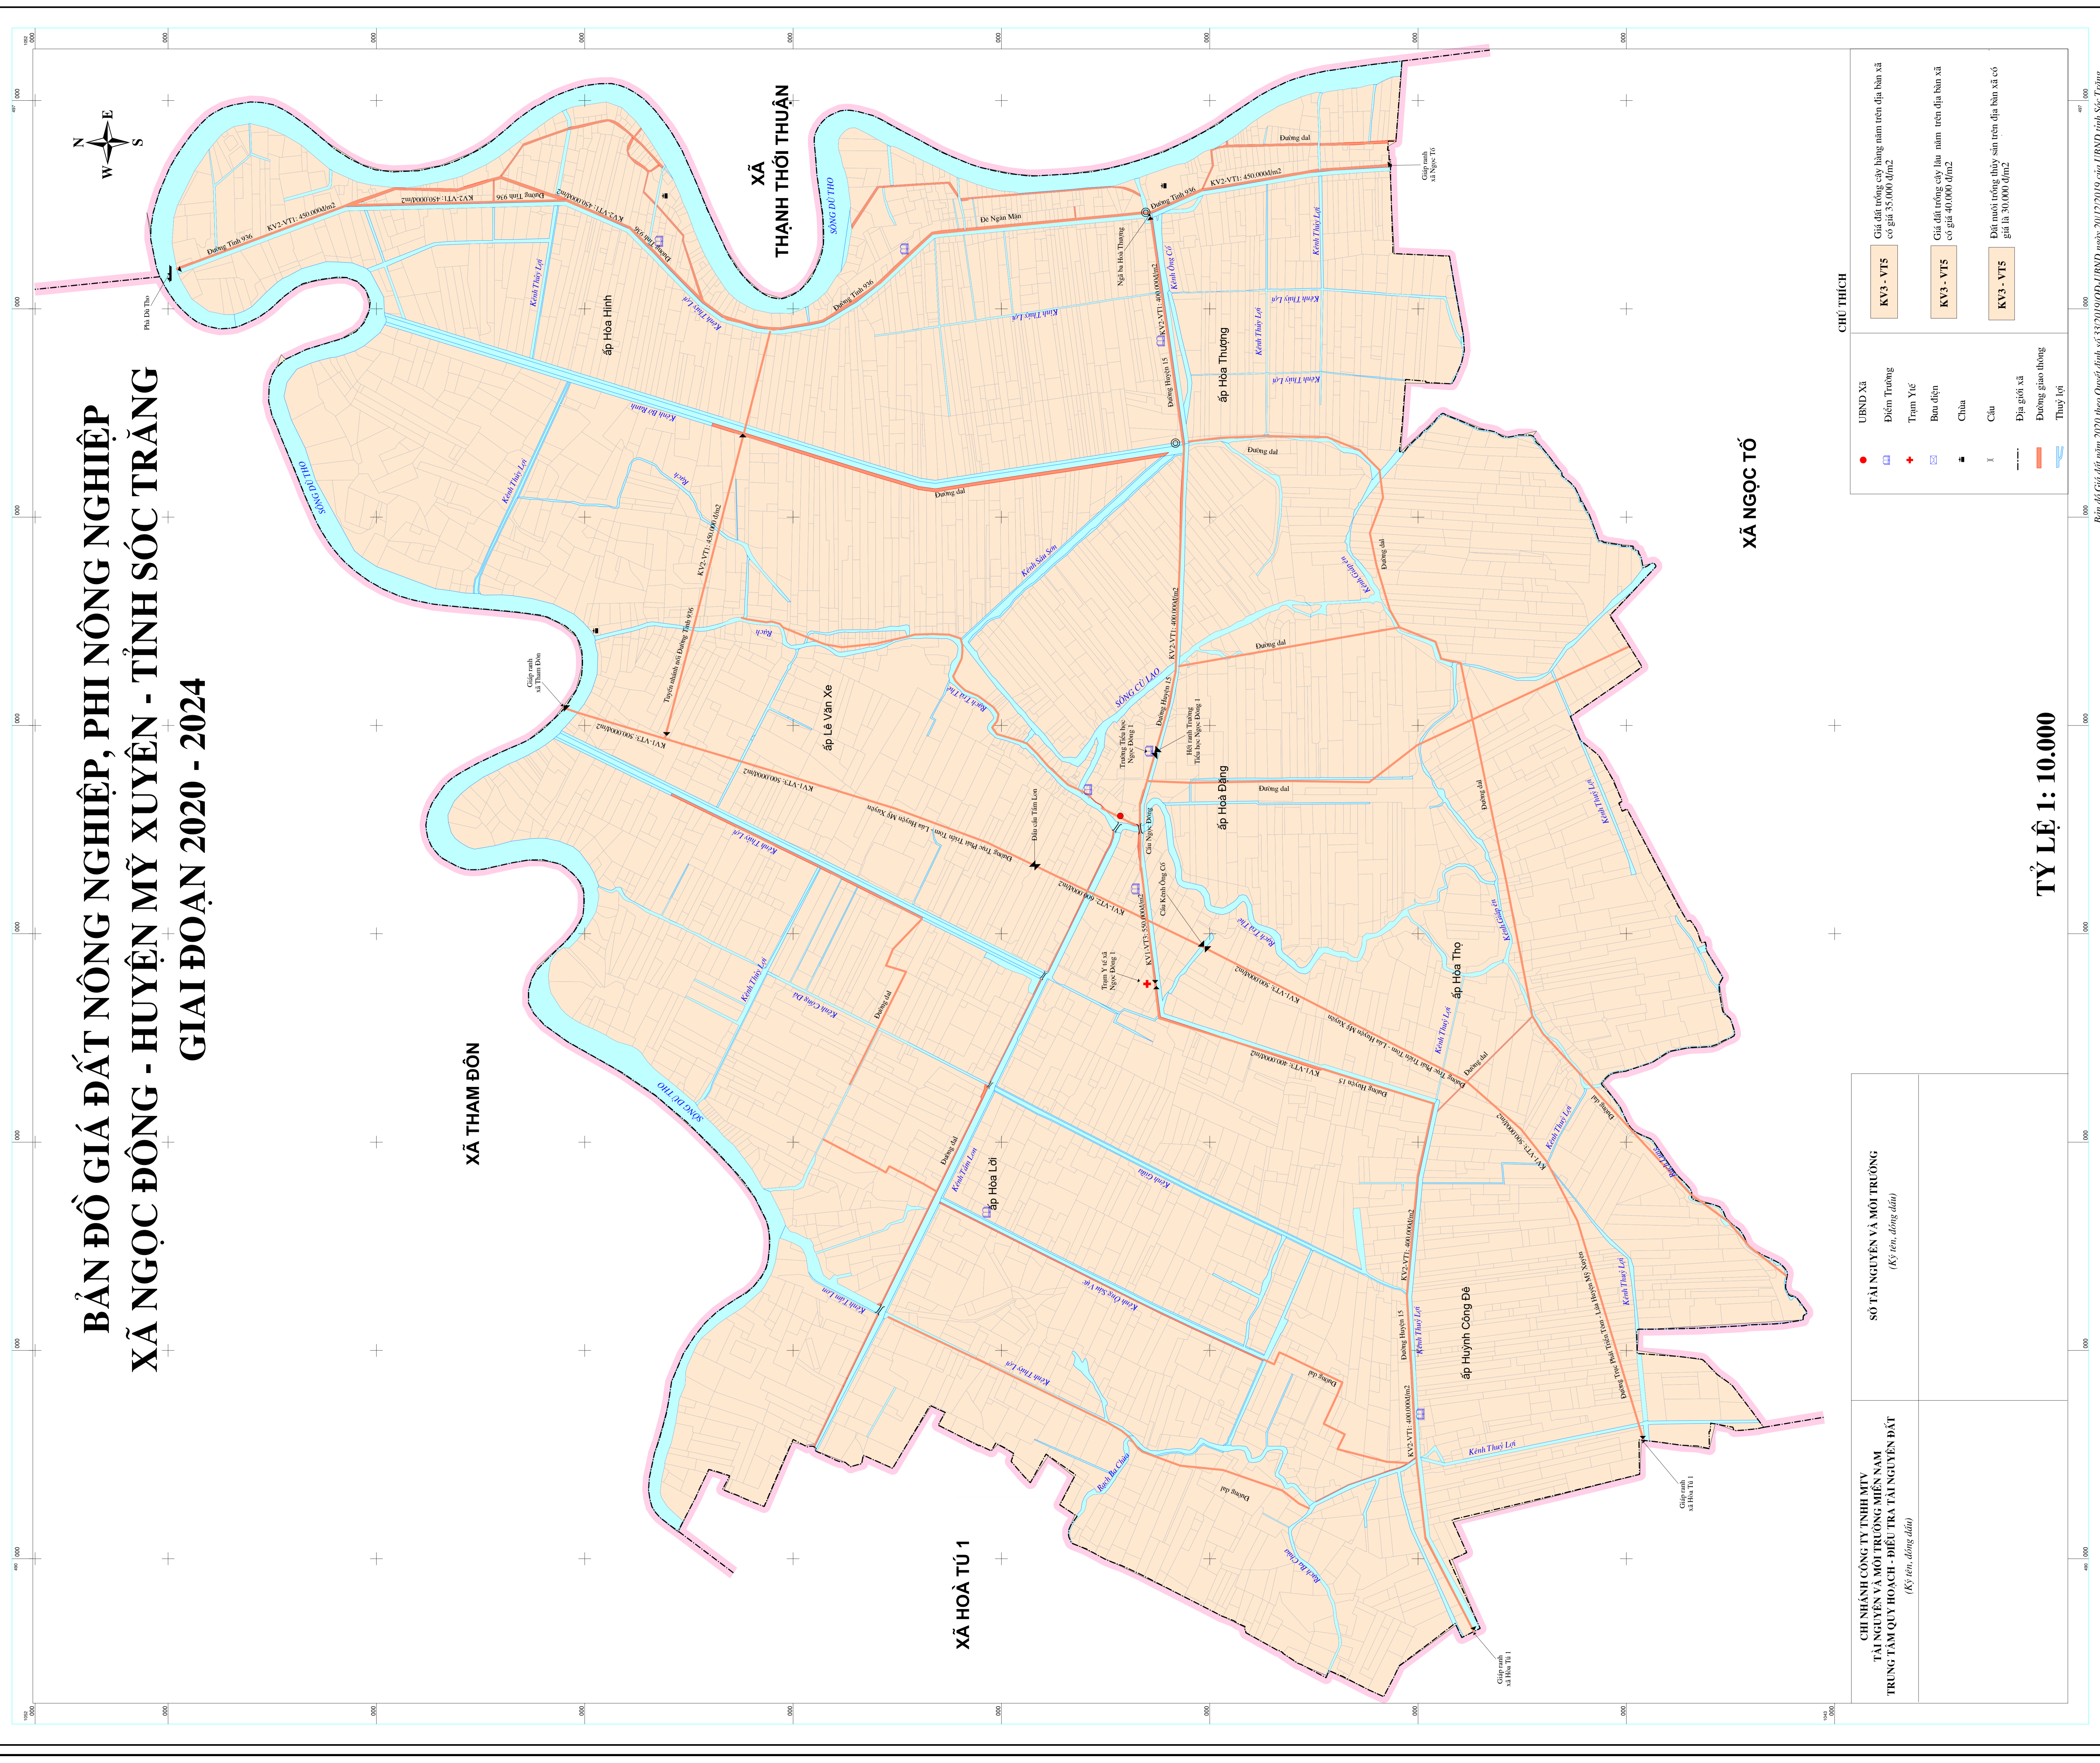

BẢN ĐỒ GIÁ ĐẤT NÔNG NGHIỆP, PHI NÔNG NGHIỆP, XÃ NGỌC ĐÔNG - HUYỆN MỸ XUYỀN - TỈNH SÓC TRĂNG GIAI ĐOẠN 2020 - 2024

CHI NHÁNH CÔNG TY TNHH MTV TÀI NGUYÊN VÀ MÔI TRƯỜNG MIỀN NAM TRUNG TÂM QUY HOẠCH - ĐIỀU TRÁ TÀI NGUYÊN ĐẤT <i>(Ký tên, đóng dấu)</i>	SỐ TÀI NGUYÊN VÀ MÔI TRƯỜNG <i>(Ký tên, đóng dấu)</i>
---	--

CHỮ THÍCH	
UBND Xã	Giá đất trồng cây hàng năm trên địa bàn xã có giá 35.000 đ/m ²
Điểm Trường	
Trạm Y tế	
Bưu điện	Giá đất trồng cây lâu năm trên địa bàn xã có giá 40.000 đ/m ²
Chùa	
Cầu	Đất nuôi trồng thủy sản trên địa bàn xã có giá là 30.000 đ/m ²
Địa giới xã	
Đường giao thông	
Thủy lợi	